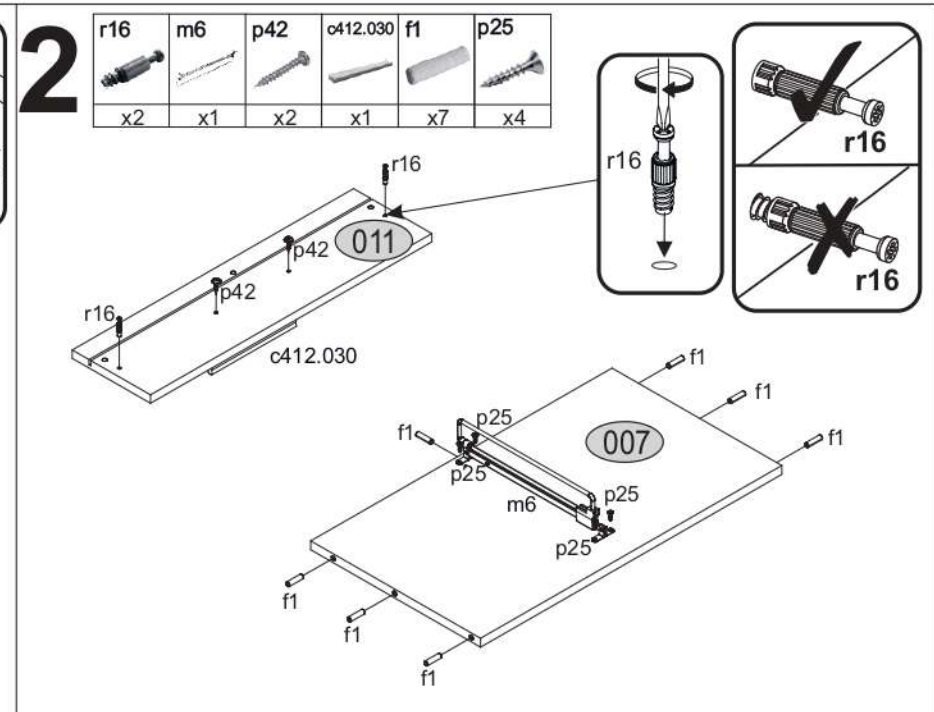

AIRON 4D1S 40

COD	DIMENSIONE				PACHET
001	2078	416	16/32	1	2/3
002	2078	416	16/32	1	2/3
004	1220	310	16	2	3/3
005	628	390	16	1	1/3
006	628	369	16	1	1/3
007	628	354	16	1	1/3
008	628	340	16	1	1/3
009	519	310	16	2	3/3
011	622	173	16	1	1/3
013	572	100	16	1	1/3
014	628	60	16	1	1/3
015	628	60	16	1	1/3
016	350	100	16	1	1/3
017	350	100	16	1	1/3
018	334	60	16	1	1/3
020	700	420	22	1	1/3
021	628	60	30	2	1/3
022	1257	323	2,5	2	2/3
023	763	323	2,5	2	2/3
024	590	352	2,5	1	2/3
ACCESSORII				1	1/3

6x e1 Ø7x50 	43x f1 Ø8x30 	1x f3 	1x n14 
1x p17 Ø6x50 	50x p25 Ø3.5x16 	10x r1 15x12 	10x r16 Ø5x24 
2x s2 	1x z1 	4x k1 	1x lb-350 
10x p42 	5x c412.030 	10x a143 	1x m6 
2x n260.01 	10x l2 	10x b119 	4x d1 
4x s4 			

4

c412.030	a143	p42	p25
x4	x10	x8	x20

5

6

7

8

9

10

n14	p25	r260.01	p17	f3	l2
x1	x14	x2	x1	x1	x10

11

12

e1
x2

13

14

lb-350	p25
	
x1	x6

15