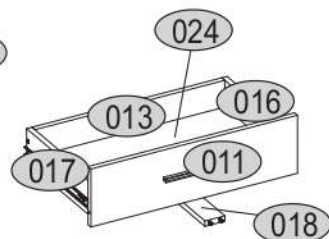

AIRON 4D1S 40

COD	DIMENSIONE				PACHET
001	2078	416	16/32	1	2/3
002	2078	416	16/32	1	2/3
004	1220	310	16	2	3/3
005	628	390	16	1	1/3
006	628	369	16	1	1/3
007	628	354	16	1	1/3
008	628	340	16	1	1/3
009	519	310	16	2	3/3
011	622	173	16	1	1/3
013	572	100	16	1	1/3
014	628	60	16	1	1/3
015	628	60	16	1	1/3
016	350	100	16	1	1/3
017	350	100	16	1	1/3
018	334	60	16	1	1/3
020	700	420	22	1	1/3
021	628	60	30	2	1/3
022	1257	323	2,5	2	2/3
023	763	323	2,5	2	2/3
024	590	352	2,5	1	2/3
ACCESSORII				1	1/3

6x e1 Ø7x50 	43x f1 Ø8x30 	1x f3 	1x n14 
1x p17 Ø6x50 	50x p25 Ø3.5x16 	10x r1 15x12 	10x r16 Ø5x24 
2x s2 	1x z1 	4x k1 	1x lb-350 
10x p42 	5x c412.030 	10x a143 	1x m6 
2x n260.01 	10x l2 	10x b119 	4x d1 
4x s4 			

n14	p25	r260.01	p17	f3	l2
x1	x14	x2	x1	x1	x10

11

12

e1
x2

13

14

lb-350	p25
	
x1	x6

15