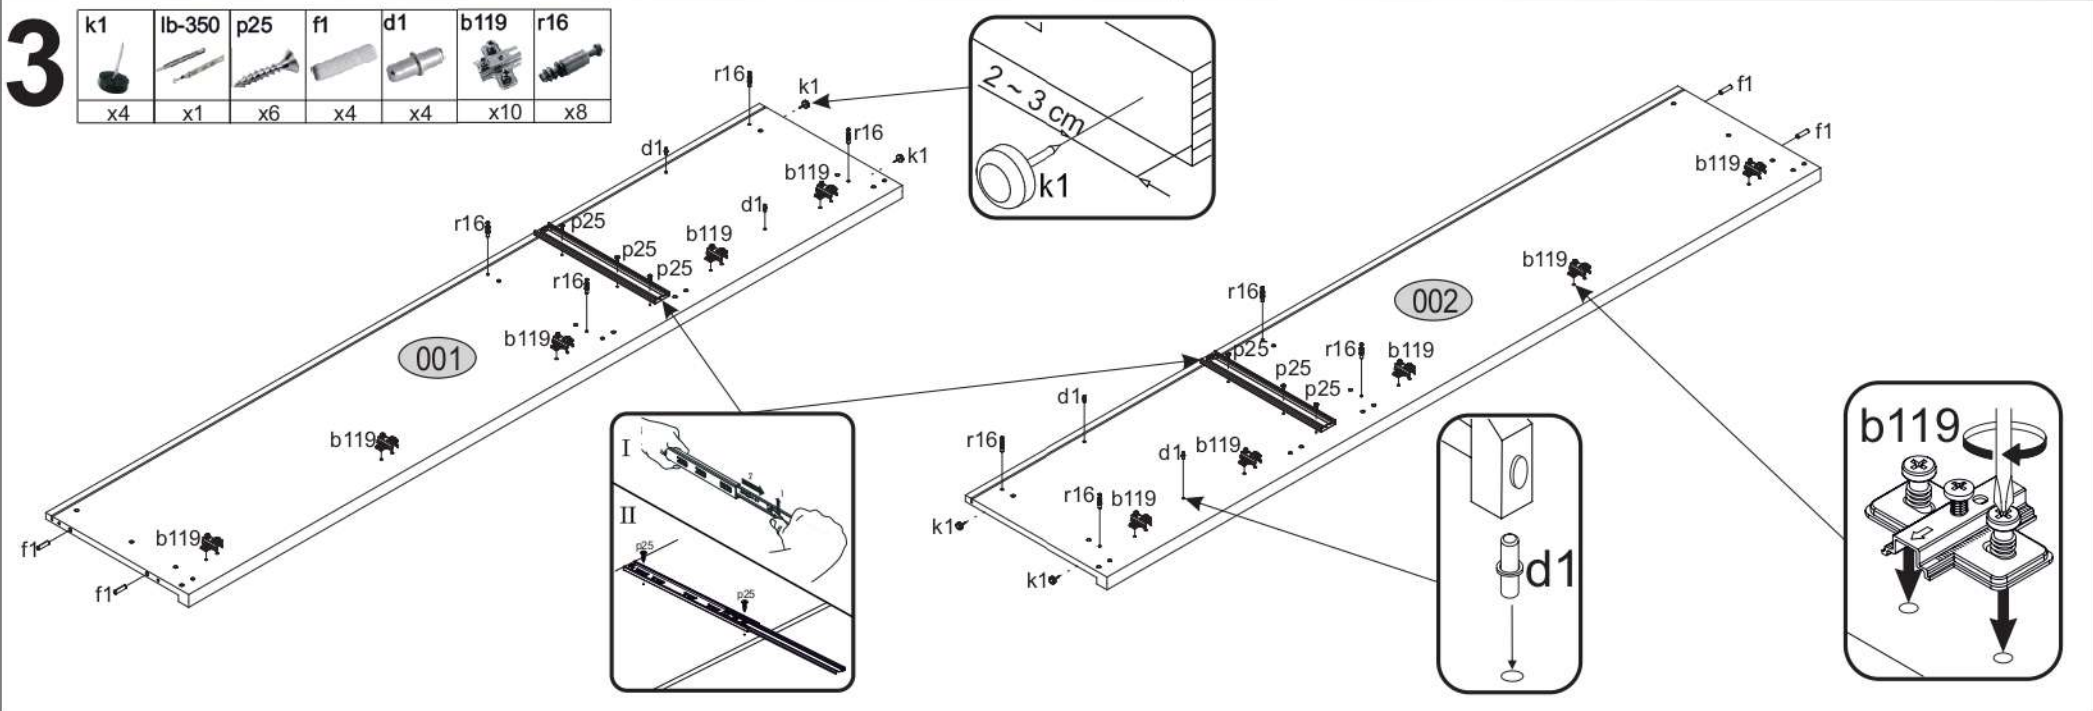

AIRON 4D1S 40

COD	DIMENSIONE				PACHET
001	2078	416	16/32	1	2/3
002	2078	416	16/32	1	2/3
004	1220	310	16	2	3/3
005	628	390	16	1	1/3
006	628	369	16	1	1/3
007	628	354	16	1	1/3
008	628	340	16	1	1/3
009	519	310	16	2	3/3
011	622	173	16	1	1/3
013	572	100	16	1	1/3
014	628	60	16	1	1/3
015	628	60	16	1	1/3
016	350	100	16	1	1/3
017	350	100	16	1	1/3
018	334	60	16	1	1/3
020	700	420	22	1	1/3
021	628	60	30	2	1/3
022	1257	323	2,5	2	2/3
023	763	323	2,5	2	2/3
024	590	352	2,5	1	2/3
ACCESSORII				1	1/3

6x e1 Ø7x50 	43x f1 Ø8x30 	1x f3 	1x n14 
1x p17 Ø6x50 	50x p25 Ø3.5x16 	10x r1 15x12 	10x r16 Ø5x24 
2x s2 	1x z1 	4x k1 	1x lb-350 
10x p42 	5x c412.030 	10x a143 	1x m6 
2x n260.01 	10x l2 	10x b119 	4x d1 
4x s4 			

4

c412.030	a143	p42	p25
x4	x10	x8	x20

5

6

7

8

9

10

n14	p25	r260.01	p17	f3	l2
x1	x14	x2	x1	x1	x10

11

12

e1
x2

13

14

lb-350	p25
	
x1	x6

15