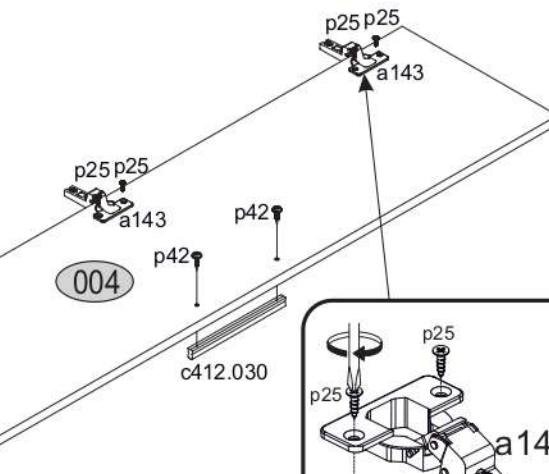

4

c412.030	a143	p42	p25
x4	x10	x8	x20

5