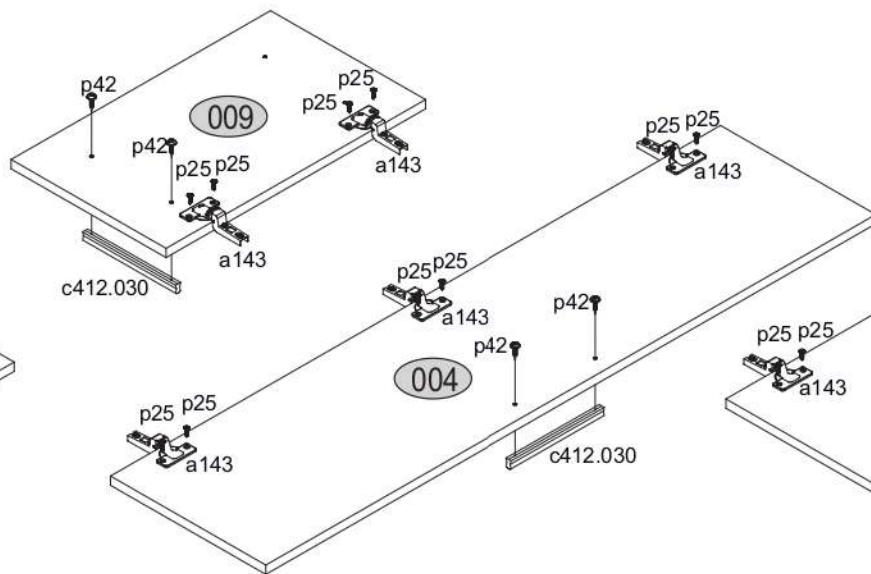

AIRON 4D1S 40

COD	DIMENSIONE				PACHET
001	2078	416	16/32	1	2/3
002	2078	416	16/32	1	2/3
004	1220	310	16	2	3/3
005	628	390	16	1	1/3
006	628	369	16	1	1/3
007	628	354	16	1	1/3
008	628	340	16	1	1/3
009	519	310	16	2	3/3
011	622	173	16	1	1/3
013	572	100	16	1	1/3
014	628	60	16	1	1/3
015	628	60	16	1	1/3
016	350	100	16	1	1/3
017	350	100	16	1	1/3
018	334	60	16	1	1/3
020	700	420	22	1	1/3
021	628	60	30	2	1/3
022	1257	323	2,5	2	2/3
023	763	323	2,5	2	2/3
024	590	352	2,5	1	2/3
ACCESSORII				1	1/3

6x e1 Ø7x50 	43x f1 Ø8x30 	1x f3 	1x n14 
1x p17 Ø6x50 	50x p25 Ø3.5x16 	10x r1 15x12 	10x r16 Ø5x24 
2x s2 	1x z1 	4x k1 	1x lb-350 
10x p42 	5x c412.030 	10x a143 	1x m6 
2x n260.01 	10x l2 	10x b119 	4x d1 
4x s4 			

4

c412.030	a143	p42	p25
x4	x10	x8	x20

5

6

7

8

9

10

n14	p25	r260.01	p17	f3	l2
x1	x14	x2	x1	x1	x10

11

12

e1
x2

13

14

lb-350	p25
	
x1	x6

15