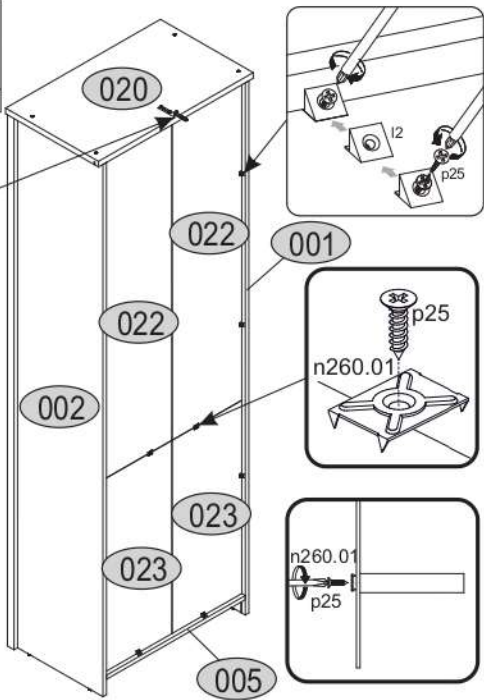

AIRON 4D1S 40

COD	DIMENSIONE				PACHET
001	2078	416	16/32	1	2/3
002	2078	416	16/32	1	2/3
004	1220	310	16	2	3/3
005	628	390	16	1	1/3
006	628	369	16	1	1/3
007	628	354	16	1	1/3
008	628	340	16	1	1/3
009	519	310	16	2	3/3
011	622	173	16	1	1/3
013	572	100	16	1	1/3
014	628	60	16	1	1/3
015	628	60	16	1	1/3
016	350	100	16	1	1/3
017	350	100	16	1	1/3
018	334	60	16	1	1/3
020	700	420	22	1	1/3
021	628	60	30	2	1/3
022	1257	323	2,5	2	2/3
023	763	323	2,5	2	2/3
024	590	352	2,5	1	2/3
ACCESSORII				1	1/3

6x e1 Ø7x50 	43x f1 Ø8x30 	1x f3 	1x n14 
1x p17 Ø6x50 	50x p25 Ø3.5x16 	10x r1 15x12 	10x r16 Ø5x24 
2x s2 	1x z1 	4x k1 	1x lb-350 
10x p42 	5x c412.030 	10x a143 	1x m6 
2x n260.01 	10x l2 	10x b119 	4x d1 
4x s4 			

4

c412.030	a143	p42	p25
x4	x10	x8	x20

5

6

7

8

9

10

n14	p25	r260.01	p17	f3	l2
x1	x14	x2	x1	x1	x10

11

12

e1
x2

13

14

lb-350	p25
	
x1	x6

15