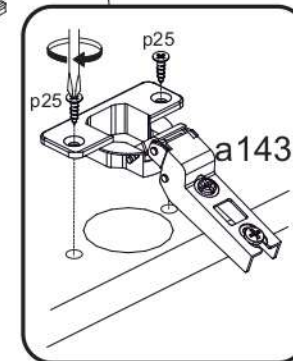

AIRON 4D1S 40

COD	DIMENSIONE				PACHET
001	2078	416	16/32	1	2/3
002	2078	416	16/32	1	2/3
004	1220	310	16	2	3/3
005	628	390	16	1	1/3
006	628	369	16	1	1/3
007	628	354	16	1	1/3
008	628	340	16	1	1/3
009	519	310	16	2	3/3
011	622	173	16	1	1/3
013	572	100	16	1	1/3
014	628	60	16	1	1/3
015	628	60	16	1	1/3
016	350	100	16	1	1/3
017	350	100	16	1	1/3
018	334	60	16	1	1/3
020	700	420	22	1	1/3
021	628	60	30	2	1/3
022	1257	323	2,5	2	2/3
023	763	323	2,5	2	2/3
024	590	352	2,5	1	2/3
ACCESSORII				1	1/3

6x e1 Ø7x50 	43x f1 Ø8x30 	1x f3 	1x n14 
1x p17 Ø6x50 	50x p25 Ø3.5x16 	10x r1 15x12 	10x r16 Ø5x24 
2x s2 	1x z1 	4x k1 	1x lb-350 
10x p42 	5x c412.030 	10x a143 	1x m6 
2x n260.01 	10x l2 	10x b119 	4x d1 
4x s4 			

4

c412.030	a143	p42	p25
x4	x10	x8	x20

5

6

7

8

9

10

n14	p25	r260.01	p17	f3	l2
x1	x14	x2	x1	x1	x10

11

12

e1
x2

13

14

lb-350	p25
	
x1	x6

15