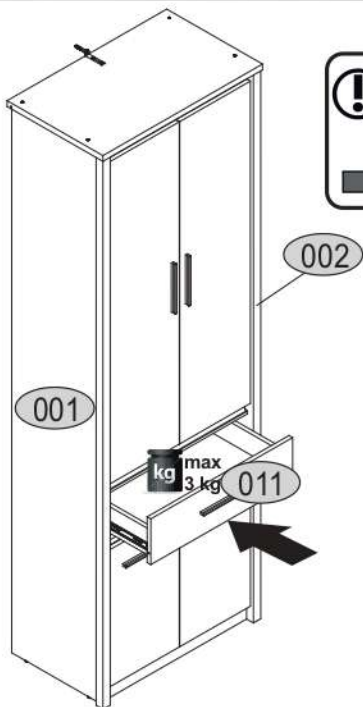

AIRON 4D1S 40

COD	DIMENSIONE				PACHET
001	2078	416	16/32	1	2/3
002	2078	416	16/32	1	2/3
004	1220	310	16	2	3/3
005	628	390	16	1	1/3
006	628	369	16	1	1/3
007	628	354	16	1	1/3
008	628	340	16	1	1/3
009	519	310	16	2	3/3
011	622	173	16	1	1/3
013	572	100	16	1	1/3
014	628	60	16	1	1/3
015	628	60	16	1	1/3
016	350	100	16	1	1/3
017	350	100	16	1	1/3
018	334	60	16	1	1/3
020	700	420	22	1	1/3
021	628	60	30	2	1/3
022	1257	323	2,5	2	2/3
023	763	323	2,5	2	2/3
024	590	352	2,5	1	2/3
ACCESSORII				1	1/3

n14	p25	r260.01	p17	f3	l2
x1	x14	x2	x1	x1	x10

11

12

e1
x2

13

14

lb-350	p25
	
x1	x6

15