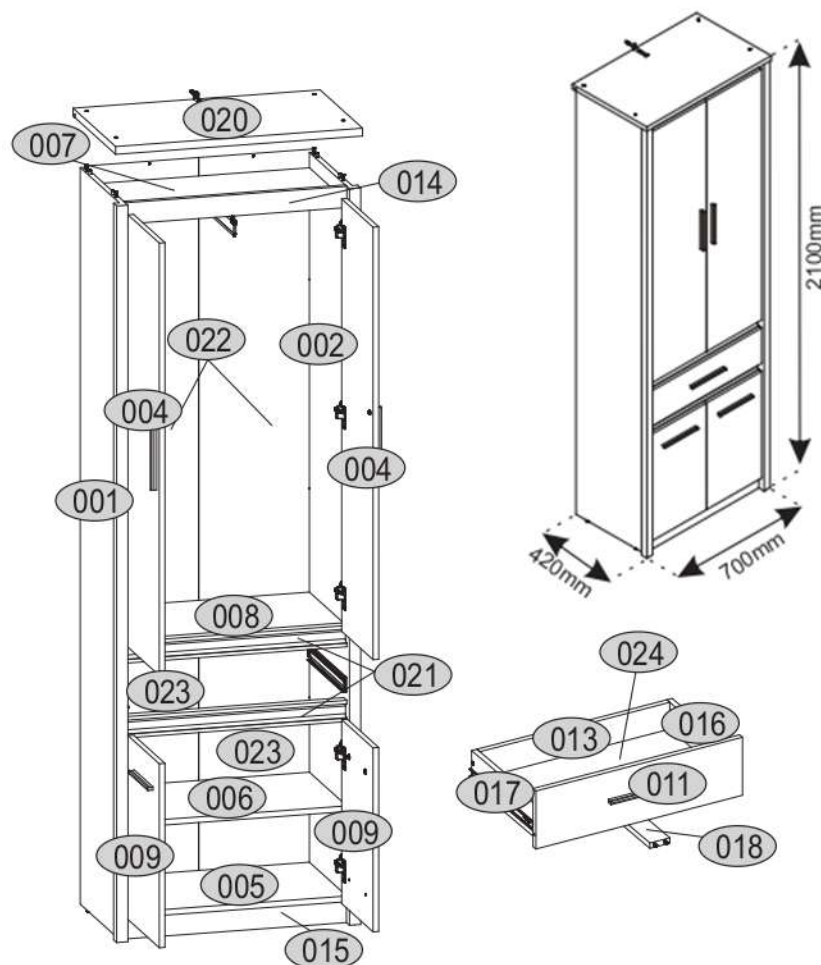

AIRON 4D1S 40

COD	DIMENSIONE				PACHET
001	2078	416	16/32	1	2/3
002	2078	416	16/32	1	2/3
004	1220	310	16	2	3/3
005	628	390	16	1	1/3
006	628	369	16	1	1/3
007	628	354	16	1	1/3
008	628	340	16	1	1/3
009	519	310	16	2	3/3
011	622	173	16	1	1/3
013	572	100	16	1	1/3
014	628	60	16	1	1/3
015	628	60	16	1	1/3
016	350	100	16	1	1/3
017	350	100	16	1	1/3
018	334	60	16	1	1/3
020	700	420	22	1	1/3
021	628	60	30	2	1/3
022	1257	323	2,5	2	2/3
023	763	323	2,5	2	2/3
024	590	352	2,5	1	2/3
ACCESSORII				1	1/3

6x e1 Ø7x50 	43x f1 Ø8x30 	1x f3 	1x n14 
1x p17 Ø6x50 	50x p25 Ø3.5x16 	10x r1 15x12 	10x r16 Ø5x24 
2x s2 	1x z1 	4x k1 	1x lb-350 
10x p42 	5x c412.030 	10x a143 	1x m6 
2x n260.01 	10x l2 	10x b119 	4x d1 
4x s4 			

4

c412.030	a143	p42	p25
x4	x10	x8	x20

5

6

7

8

9

10

n14	p25	r260.01	p17	f3	l2
x1	x14	x2	x1	x1	x10

11

12

e1
x2

13

14

lb-350	p25
	
x1	x6

15