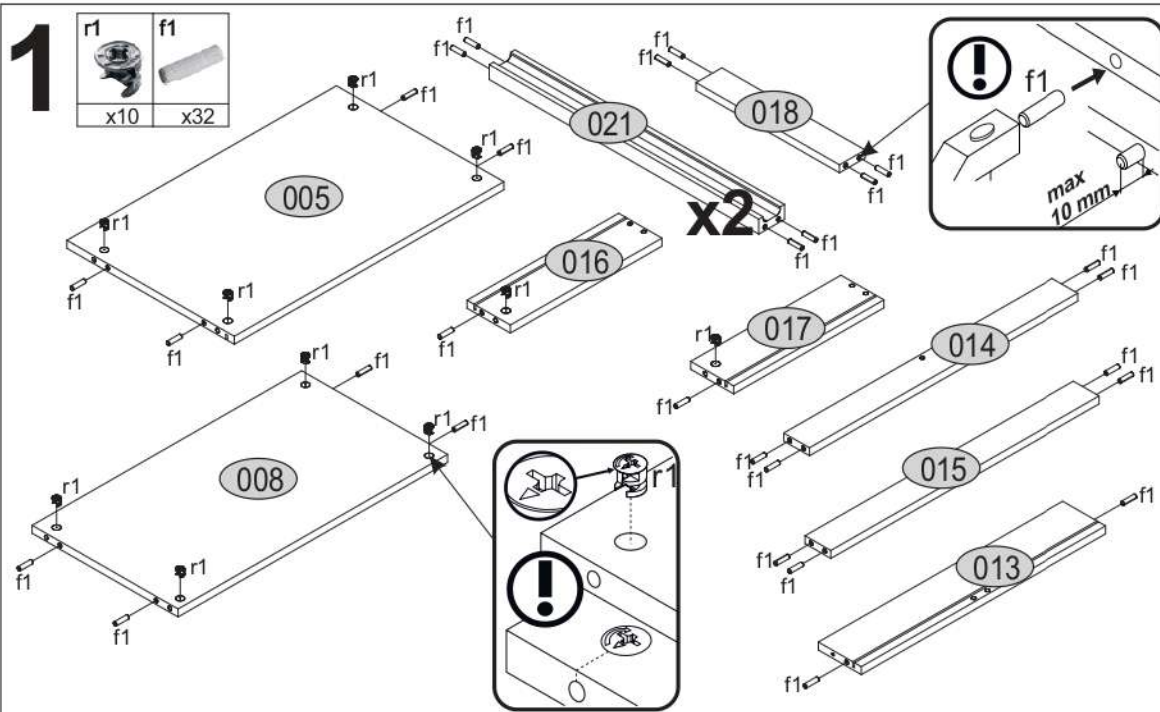

AIRON 4D1S 40

COD	DIMENSIONE				PACHET
001	2078	416	16/32	1	2/3
002	2078	416	16/32	1	2/3
004	1220	310	16	2	3/3
005	628	390	16	1	1/3
006	628	369	16	1	1/3
007	628	354	16	1	1/3
008	628	340	16	1	1/3
009	519	310	16	2	3/3
011	622	173	16	1	1/3
013	572	100	16	1	1/3
014	628	60	16	1	1/3
015	628	60	16	1	1/3
016	350	100	16	1	1/3
017	350	100	16	1	1/3
018	334	60	16	1	1/3
020	700	420	22	1	1/3
021	628	60	30	2	1/3
022	1257	323	2,5	2	2/3
023	763	323	2,5	2	2/3
024	590	352	2,5	1	2/3
ACCESSORII				1	1/3

6x e1 Ø7x50 	43x f1 Ø8x30 	1x f3 	1x n14 
1x p17 Ø6x50 	50x p25 Ø3.5x16 	10x r1 15x12 	10x r16 Ø5x24 
2x s2 	1x z1 	4x k1 	1x lb-350 
10x p42 	5x c412.030 	10x a143 	1x m6 
2x n260.01 	10x l2 	10x b119 	4x d1 
4x s4 			

4

c412.030	a143	p42	p25
x4	x10	x8	x20

5

6

7

8

9

10

n14	p25	r260.01	p17	f3	l2
x1	x14	x2	x1	x1	x10

11

12

e1
x2

13

14

lb-350	p25
	
x1	x6

15