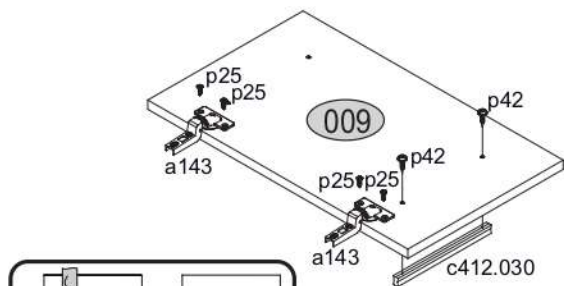

AIRON 4D1S 40

COD	DIMENSIONE				PACHET
001	2078	416	16/32	1	2/3
002	2078	416	16/32	1	2/3
004	1220	310	16	2	3/3
005	628	390	16	1	1/3
006	628	369	16	1	1/3
007	628	354	16	1	1/3
008	628	340	16	1	1/3
009	519	310	16	2	3/3
011	622	173	16	1	1/3
013	572	100	16	1	1/3
014	628	60	16	1	1/3
015	628	60	16	1	1/3
016	350	100	16	1	1/3
017	350	100	16	1	1/3
018	334	60	16	1	1/3
020	700	420	22	1	1/3
021	628	60	30	2	1/3
022	1257	323	2,5	2	2/3
023	763	323	2,5	2	2/3
024	590	352	2,5	1	2/3
ACCESSORII				1	1/3

6x e1 Ø7x50 	43x f1 Ø8x30 	1x f3 	1x n14 
1x p17 Ø6x50 	50x p25 Ø3.5x16 	10x r1 15x12 	10x r16 Ø5x24 
2x s2 	1x z1 	4x k1 	1x lb-350 
10x p42 	5x c412.030 	10x a143 	1x m6 
2x n260.01 	10x l2 	10x b119 	4x d1 
4x s4 			

4

c412.030	a143	p42	p25
x4	x10	x8	x20

5

6

7

8

9

10

n14	p25	r260.01	p17	f3	l2
x1	x14	x2	x1	x1	x10

11

12

e1
x2

13

14

lb-350	p25
	
x1	x6

15